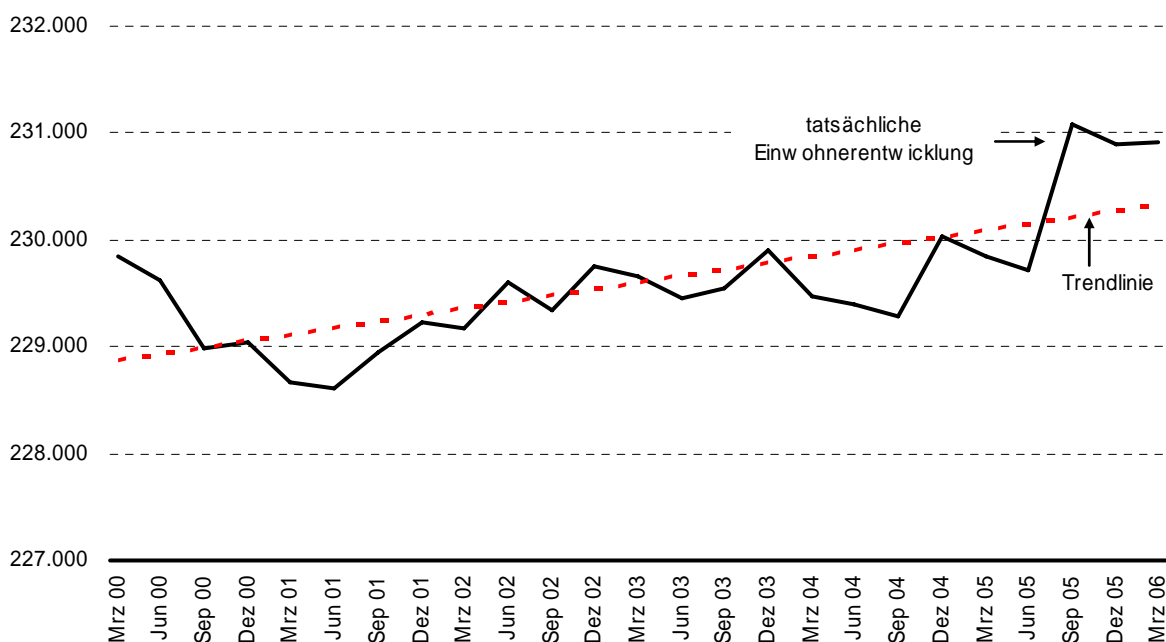

Informiert

03. April 2006

Einwohnerbestand am 31. März 2006

Im ersten Quartal des Jahres 2006 veränderte sich die Anzahl der Bürgerinnen und Bürger in der Landeshauptstadt Kiel nur wenig. Die Anzahl der Bürger/-innen stieg in den ersten drei Monaten des Jahres um 21 Personen auf **230.918 Einwohner/-innen**. Gegenüber dem Vorjahresquartal stieg die Anzahl der Bürger/-innen um 1.068 an.

Die Anzahl der in der Landeshauptstadt Kiel wohnenden Ausländer/-innen sank im ersten Quartal 2006 um 93 auf 20.082 Personen, der Ausländeranteil bleibt bei 8,7 %. Die Anzahl der in Kiel lebenden Personen mit Migrantenhintergrund bleibt bei gut 34.100 Personen (siehe auch Rückseite).

Insgesamt bleibt es auch im ersten Quartal 2006 bei der stagnierenden bis sehr moderat steigenden Bevölkerungsentwicklung in der Landeshauptstadt Kiel.

Landeshauptstadt Kiel - Einwohnerentwicklung seit März 2000